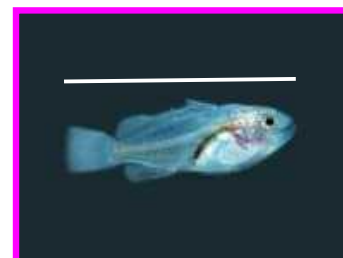

『ヒラメ』

[産卵期：春]

生まれて20日

【大きさ8mm】

生まれて30日

【大きさ12mm】

生まれて1ヶ月半

【大きさ20mm】

生まれて3ヶ月

【大きさ10cm】

生まれて3年

【大きさ45cm】

◇ヒラメは、生まれたときは目が^{りょうがわ}両側に付いて水中を^{ただよ}漂っています。目がだんだんと左側に移動してくと、海の底に^{しず}沈んで砂の上で^{せいかつ}生活するようになります。

『キジハタ』

[産卵期：夏]

生まれて20日

【大きさ10mm】

生まれて25日

【大きさ16mm】

生まれて30日

【大きさ20mm】

生まれて半年

【大きさ8cm】

生まれて3年

【大きさ30cm】

◇キジハタは岩場の穴などに^{せいそく}棲息する魚です。小さいときは全て^{めす}雌ですが、成長の良いものが^{おす}雄となり、何匹かの^{めす}雌とグループとなって生活をするといわれています。