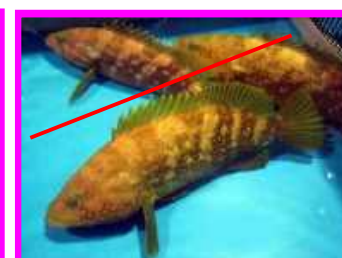

『ヒラメ』

[産卵期：春]

生まれて20日

【大きさ8mm】

生まれて30日

【大きさ12mm】

生まれて1ヶ月半

【大きさ20mm】

生まれて3ヶ月

【大きさ10cm】

生まれて3年

【大きさ45cm】

◇ヒラメは、生まれたときは目が^{りょうがわ}両側に付いて水中を^{ただよ}漂っています。目がだんだんと左側に移動してくと、海の底に^{しず}沈んで砂の上で^{せいかつ}生活するようになります。

『キジハタ』

[産卵期：夏]

生まれて20日

【大きさ10mm】

生まれて25日

【大きさ16mm】

生まれて30日

【大きさ20mm】

生まれて半年

【大きさ8cm】

生まれて3年

【大きさ30cm】

◇キジハタは岩場の穴などに^{せいそく}棲息する魚です。小さいときは全て^{めす}雌ですが、成長の良いものが^{おす}雄となり、何匹かの^{めす}雌とグループとなって生活をするといわれています。